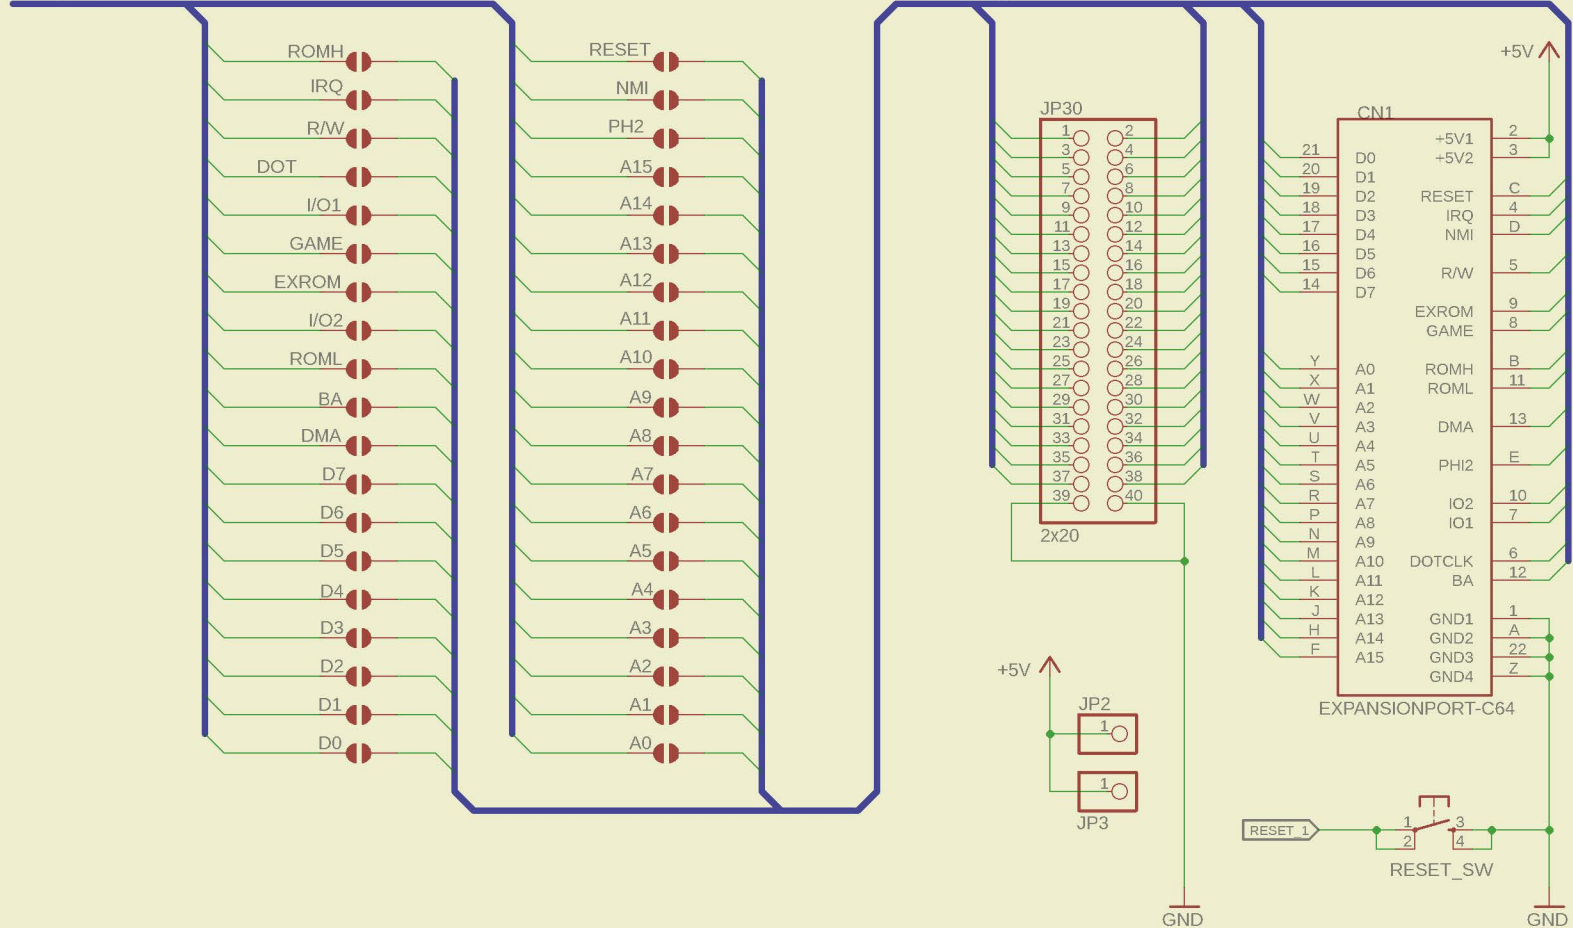

C64 Lochrastrer Expansion-Port Prototypplatte V1.6 Inkl. Expander Slot	Sven Burger
	Prototypplatte
	20.01.2021 08:59
	Sheet: 1/3

1

2

3

4

5

6

A

A

B

B

C

C

D

D

<p>C64 Lochrastrer Expansion-Port          Prototypplatte V1.6          Inkl. Expander Slot</p>	Sven Burger	
	Prototypplatte	
	20.01.2021 08:59	
	Sheet: 2/3	

1

2

3

4

5

6

C64 Lochraster Expansion-Port  
Prototypplatte V1.6  
Inkl. Expander Slot

Sven Burger
Prototypplatte
20.01.2021 08:59
Sheet: 3/3